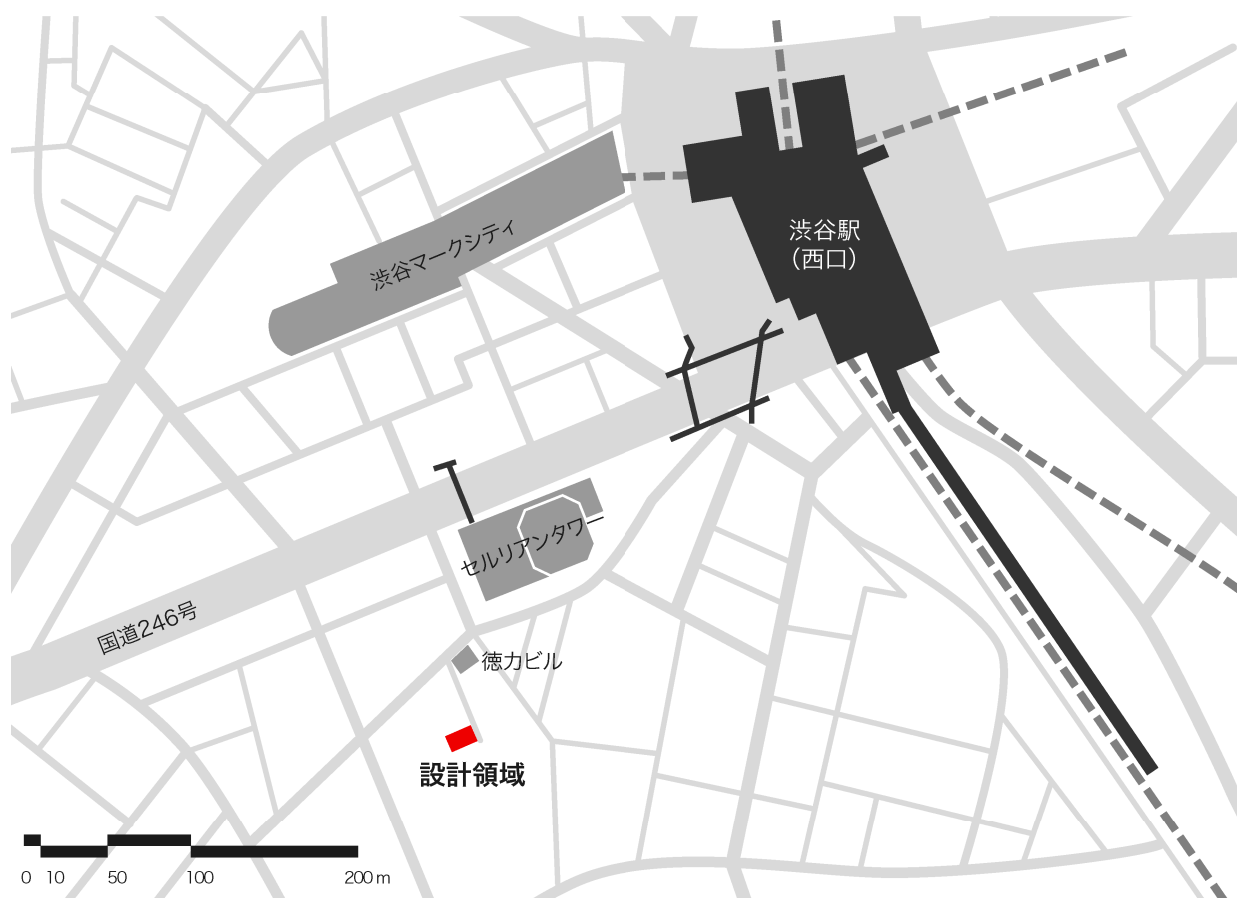

# 領域 | 設計

株式会社 設計領域

〒150-0031

東京都渋谷区桜丘町29-35渋谷Dマンション2階

(JR渋谷駅西口より徒歩5分)

tel 03-5459-1618

fax 03-5459-1619

[www.s-sr.jp](http://www.s-sr.jp)